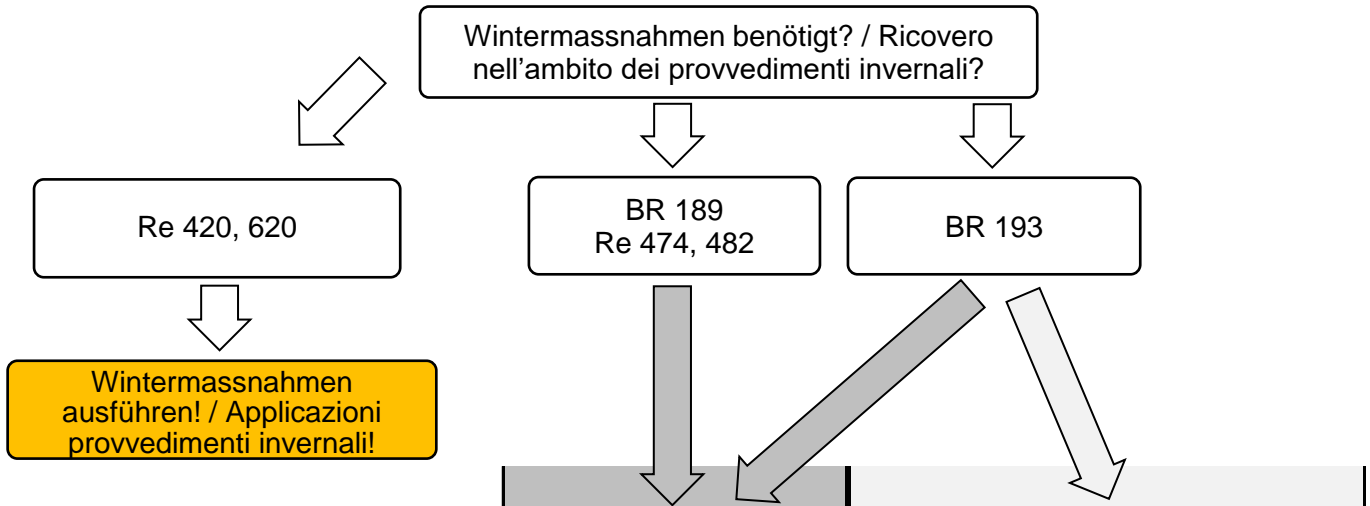

Wintermassnahmen für SBB CINT Lokomotiven

Misure invernali per SBB CINT locomotive

Datum / Data		CH Süd	CH Nord	D Süd	D West	D Zentral
05.02.2025	06 - 14	nein / no	nein / no	nein / no	nein / no	nein / no
	14 - 22	nein / no	nein / no	nein / no	nein / no	nein / no
06.02.2025	22 - 06	nein / no	nein / no	nein / no	nein / no	nein / no
	06 - 14	nein / no	nein / no	nein / no	nein / no	nein / no
07.02.2025	14 - 22	nein / no	nein / no	nein / no	nein / no	nein / no
	22 - 06	nein / no	nein / no	nein / no	nein / no	nein / no
08.02.2025	06 - 14	nein / no	nein / no	nein / no	nein / no	nein / no
	14 - 22	nein / no	nein / no	nein / no	nein / no	nein / no
09.02.2025	22 - 06	nein / no	nein / no	nein / no	nein / no	nein / no
	06 - 14	nein / no	nein / no	nein / no	nein / no	nein / no
10.02.2025	14 - 22	nein / no	nein / no	nein / no	nein / no	nein / no
	22 - 06	nein / no	nein / no	nein / no	nein / no	nein / no
11.02.2025	06 - 14	nein / no	nein / no	nein / no	nein / no	nein / no
	14 - 22	nein / no	nein / no	nein / no	nein / no	nein / no
12.02.2025	22 - 06	nein / no	nein / no	nein / no	nein / no	nein / no
	06 - 14	nein / no	nein / no	nein / no	nein / no	nein / no
13.02.2025	14 - 22	nein / no	nein / no	nein / no	nein / no	nein / no
	22 - 06	nein / no	nein / no	nein / no	nein / no	nein / no
14.02.2025	06 - 14	nein / no	nein / no	nein / no	nein / no	nein / no
	14 - 22	nein / no	nein / no	nein / no	nein / no	nein / no
15.02.2025	22 - 06	nein / no	nein / no	nein / no	nein / no	nein / no
	06 - 14	nein / no	nein / no	nein / no	nein / no	nein / no
16.02.2025	14 - 22	nein / no	nein / no	nein / no	nein / no	nein / no
	22 - 06	nein / no	nein / no	nein / no	nein / no	nein / no